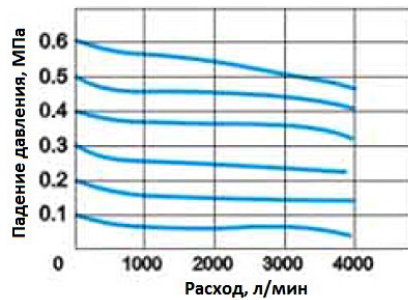

МОНТАЖ

Установку фильтра-регулятора следует осуществлять в вертикальном положении, стаканом вниз.

Артикул для заказа

ВРFR10, ВРFR15, ВРFR25

ГАБАРИТНЫЕ РАЗМЕРЫ

СЕРИЯ ВРFR **

Модель	Размер, G	A	B	C	D	E	F	G	H	J	K	L	M
ВРFR10	1/4"	53	211	93	53	61	41	40	46	6,5	8	53	2
ВРFR15	1/2"	70	263	112	70	71	50	54	54	8,5	10	70	2
ВРFR25	1"	90	338	116	90	81	50	54	60	10	11	91	2

ГРАФИКИ РАСХОДА СЖАТОГО ВОЗДУХА

ВРFR15

Дизайн и характеристики могут быть изменены без предварительного уведомления. Все права защищены. ВРFR-24-Z