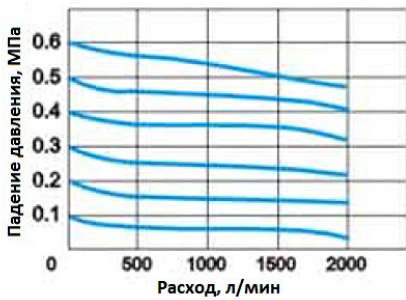

ГРАФИКИ РАСХОДА СЖАТОГО ВОЗДУХА

ВРFR10