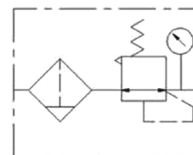

ОСОБЕННОСТИ

- ✓ Фильтр-регулятор предназначен для очистки сжатого воздуха от твердых частиц, капель влаги и масла перед подачей в пневмоаппаратуру
- ✓ При фильтрации используется центробежный способ отделения влаги, а регулирование давления за счет усилия задающей пружины против усилия мембраны, находящейся под действием выходного давления
- ✓ Регулировка и фиксация рабочего давления эргономической пластиковой поворотной рукояткой
- ✓ Поставляется в комплекте с манометром и монтажной скобой для крепления на стену
- ✓ Стакан для сбора конденсата защищен алюминиевым колпаком
- ✓ Большая пропускная способность, длительный срок службы, широкий размерный ряд

ТЕХНИЧЕСКИЕ ХАРАКТЕРИСТИКИ

Модель	BPFР10	BPFР15	BPFР25
Расход	2000	4000	5500
Размер порта	G1/4"	G1/2"	G1"
Фильтрация	25 мкм		
Диапазон регулировки давления	0,5-8,5 бар		
Макс. давление на входе	10 бар		
Рабочая температура	От -10°C до +60°C		
Тип слива	Полуавтоматический		

ЗАПЧАСТИ И АКСЕССУАРЫ

Иллюстрация	Наименование	Описание
	FA-***	Фитинг цанговый для подсоединения пневматических трубок (латунь/нерж. сталь)
	МК-***	Монтажная скоба для крепления фильтра-регулятора к площадке
		Манометр
	М.24.***	Монтажная скоба для крепления фильтра-регулятора к приводу

МОНТАЖ

Установку фильтра-регулятора следует осуществлять в вертикальном положении, стаканом вниз.

Артикул для заказа

ВРFR10, ВРFR15, ВРFR25

ГАБАРИТНЫЕ РАЗМЕРЫ

СЕРИЯ ВРFR **

Модель	Размер, G	A	B	C	D	E	F	G	H	J	K	L	M
ВРFR10	1/4"	53	211	93	53	61	41	40	46	6,5	8	53	2
ВРFR15	1/2"	70	263	112	70	71	50	54	54	8,5	10	70	2
ВРFR25	1"	90	338	116	90	81	50	54	60	10	11	91	2