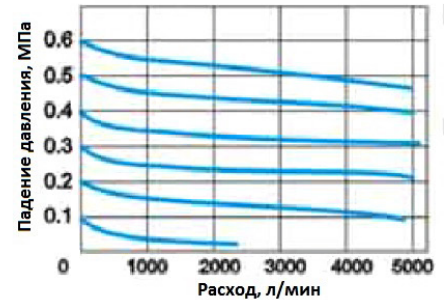

ВРFR25

Дизайн и характеристики могут быть изменены без предварительного уведомления. Все права защищены. ВРFR-24-Z