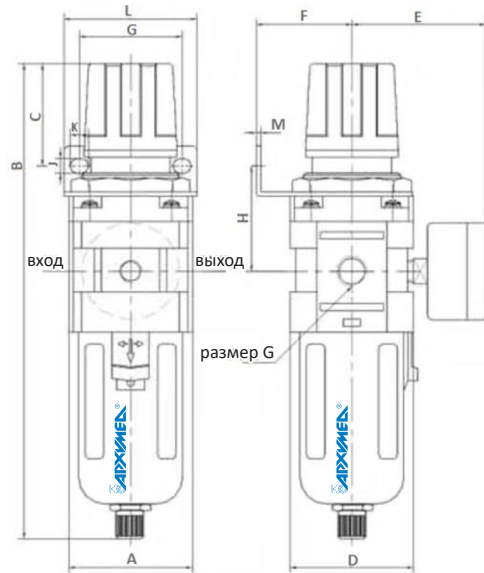

ТЕХНИЧЕСКИЕ ХАРАКТЕРИСТИКИ

Модель	BPFР10	BPFР15	BPFР25
Расход	2000	4000	5500
Размер порта	G1/4"	G1/2"	G1"
Фильтрация	25 мкм		
Диапазон регулировки давления	0,5-8,5 бар		
Макс. давление на входе	10 бар		
Рабочая температура	От -10°C до +60°C		
Тип слива	Полуавтоматический		

ЗАПЧАСТИ И АКСЕССУАРЫ

Иллюстрация	Наименование	Описание
	FA-***	Фитинг цанговый для подсоединения пневматических трубок (латунь/нерж. сталь)
	МК-***	Монтажная скоба для крепления фильтра-регулятора к площадке
		Манометр
	М.24.***	Монтажная скоба для крепления фильтра-регулятора к приводу

МОНТАЖ

Установку фильтра-регулятора следует осуществлять в вертикальном положении, стаканом вниз.

Артикул для заказа

ВРFR10, ВРFR15, ВРFR25

ГАБАРИТНЫЕ РАЗМЕРЫ

СЕРИЯ ВРFR **

Модель	Размер, G	A	B	C	D	E	F	G	H	J	K	L	M
ВРFR10	1/4"	53	211	93	53	61	41	40	46	6,5	8	53	2
ВРFR15	1/2"	70	263	112	70	71	50	54	54	8,5	10	70	2
ВРFR25	1"	90	338	116	90	81	50	54	60	10	11	91	2

ГРАФИКИ РАСХОДА СЖАТОГО ВОЗДУХА

ВРFR10

ВРFR15

ВРFR25

Дизайн и характеристики могут быть изменены без предварительного уведомления. Все права защищены. ВРFR-24-Z