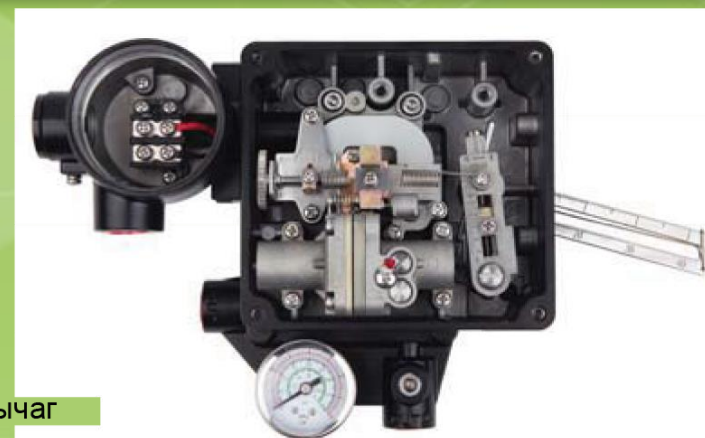

tissin

For Your Best Control Valve System

Электропневматические позиционеры TS600

Характеристики

- ◆ Применяется с различными системами управления
- ◆ Высокое быстродействие, надежность и отличная стабильность
- ◆ Простая настройка начала хода и диапазона
- ◆ Степень защиты IP66
- ◆ Легкое обслуживание благодаря модульной конструкции
- ◆ Устойчив к вибрациям, отсутствует резонанс в диапазоне 5 – 200 Гц
- ◆ Имеет клапан- бейпас (А/М переключатель)
- ◆ Соединение пневмопитания может быть заменено в полевых условиях PT/NPT

Комплектация TS600

Электропневматические позиционеры TS800

TS800 Standard type

TS800 with Limit switch type

TS820 (Remote type)

Suitable for high temperature environment

Interface structure

1. LCD

2. Button (4)

6. Position transmitter (Option)

- 2Wire

- 4~20mA DC feedback signal

Усилитель потока (бустер) Серия TS100

- ◆ Быстродействующий
- ◆ Настройка скорости
- ◆ Мягкое уплотнение
- ◆ Простота обслуживания

Примеры установки Серия **TS100**

Single actuator

Double actuator

Блокирующий клапан Серия **TS200**(LockUpValve)

- Высокая точность
- Нечувствителен к вибрации
- Высоко- и низкотемпературное исполнение
- Невысокая масса и габариты