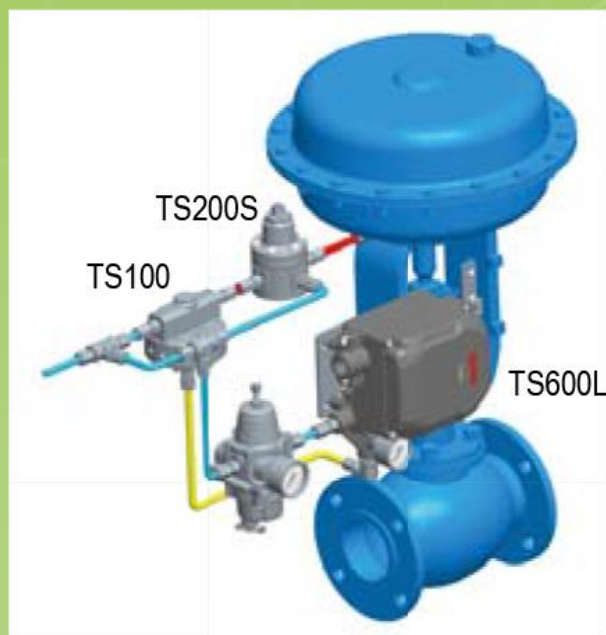

Блокирующий клапан (LockUpValve) Серия TS200

Пример установки

Линейный односторонний привод