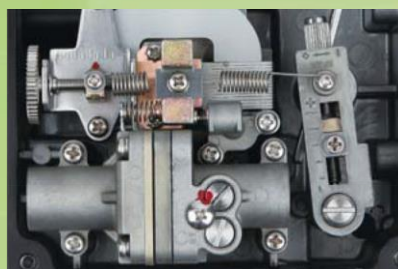

For Your Best Control Valve System

О компании **TISSIN**

- Компания Tissin производит принадлежности для регулирующей арматуры. Высокое качество продукции достигается благодаря большому опыту в его производстве и применении.
- Tissin продолжает разработку более продвинутых продуктов, объединяющих высокие технологии и готовность к самым надежным решениям.

tissin

For Your Best Control Valve System

Электропневматические позиционеры TS600

Характеристики

- ◆ Применяется с различными системами управления
- ◆ Высокое быстродействие, надежность и отличная стабильность
- ◆ Простая настройка начала хода и диапазона
- ◆ Степень защиты IP66
- ◆ Легкое обслуживание благодаря модульной конструкции
- ◆ Устойчив к вибрациям, отсутствует резонанс в диапазоне 5 – 200 Гц
- ◆ Имеет клапан- бейпас (А/М переключатель)
- ◆ Соединение пневмопитания может быть заменено в полевых условиях PT/NPT

Комплектация TS600

Электропневматические позиционеры TS800

TS800 Standard type

TS800 with Limit switch type

TS820 (Remote type)

Suitable for high temperature environment

Interface structure

1. LCD

Примеры установки Серия **TS100**

Single actuator

Double actuator

Блокирующий клапан Серия **TS200**(LockUpValve)

- Высокая точность
- Нечувствителен к вибрации
- Высоко- и низкотемпературное исполнение
- Невысокая масса и габариты