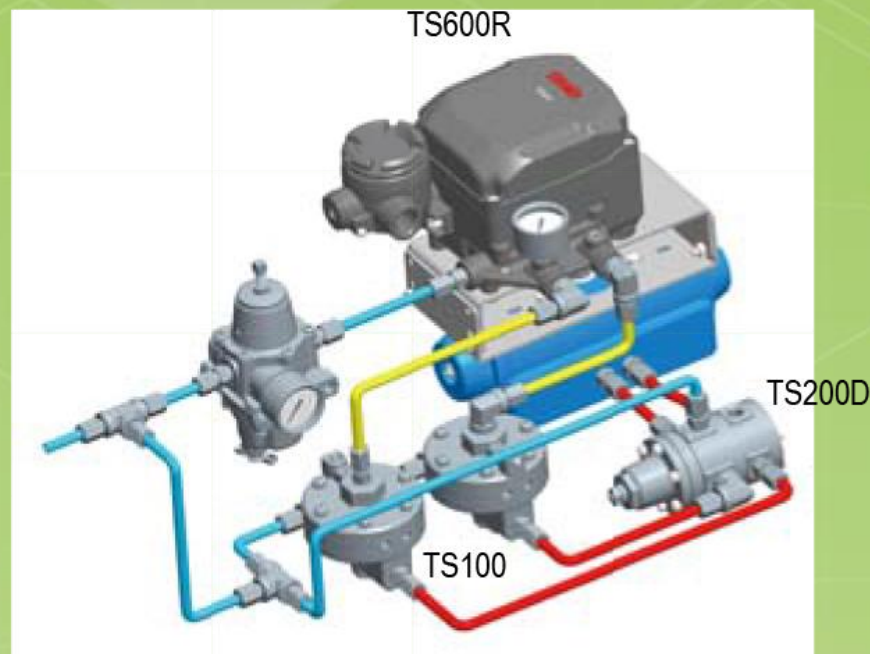

Блокирующий клапан (LockUpValve) Серия TS200

Пример установки

Линейный односторонний привод

Поворотный двусторонний привод

Фильтр - регулятор Серия TS300

Dimension [Unit:mm]

Спасибо за внимание!

**ООО «АРХИМЕД»
107023, г. Москва,
Ул Б. Семёновская, д 49, оф331**