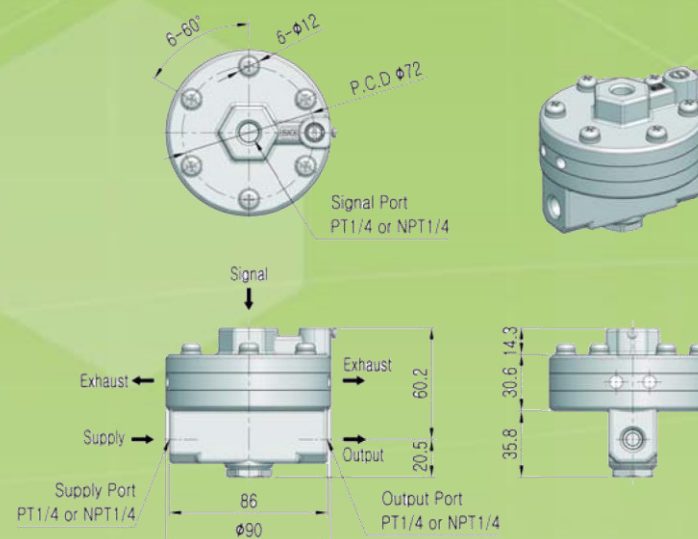

2. Button (4)

6. Position transmitter (Option)

- 2Wire

- 4~20mA DC feedback signal

Усилитель потока (бустер) Серия TS100

- ◆ Быстродействующий
- ◆ Настройка скорости
- ◆ Мягкое уплотнение
- ◆ Простота обслуживания