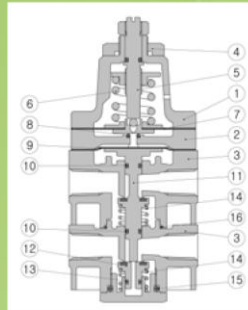

Примеры установки Серия **TS100**

Single actuator

Double actuator

Блокирующий клапан Серия **TS200**(LockUpValve)

- Высокая точность
- Нечувствителен к вибрации
- Высоко- и низкотемпературное исполнение
- Невысокая масса и габариты

Материалы

TS200S(Одностороннего типа)

TS200D(Двустороннего типа)

No.	Наимен.	Материал	No.	Наимен.	Материал
1	Крышка	ALDC12	9	Диафрагма н.	NBR
2	Кольцо	ALDC12	10	Кольцо	NBR
3	Корпус	ALDC12	11	Шток	C3604BD
4	Гайка	STS	12	Седло	STS
5	Шток	STS	13	Кольцо	NBR
6	Пружина	HSW3	14	Седло	STS
7	Диафрагма	STS/NBR	15	Кольцо	NBR
8	Кольцо	NBR	16	Кольцо	NBR