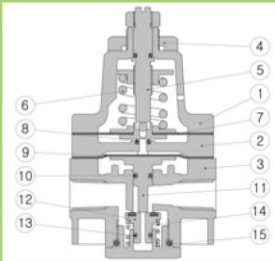

Материалы

TS200S(Одностороннего типа)

TS200D(Двустороннего типа)

No.	Наимен.	Материал	No.	Наимен.	Материал
1	Крышка	ALDC12	9	Диафрагма н.	NBR
2	Кольцо	ALDC12	10	Кольцо	NBR
3	Корпус	ALDC12	11	Шток	C3604BD
4	Гайка	STS	12	Седло	STS
5	Шток	STS	13	Кольцо	NBR
6	Пружина	HSW3	14	Седло	STS
7	Диафрагма	STS/NBR	15	Кольцо	NBR
8	Кольцо	NBR	16	Кольцо	NBR

Блокирующий клапан (LockUpValve) Серия TS200

Пример установки

Линейный односторонний привод

Поворотный двусторонний привод

Фильтр - регулятор Серия TS300

Dimension [Unit:mm]

Спасибо за внимание!

**ООО «АРХИМЕД»
107023, г. Москва,
Ул Б. Семёновская, д 49, оф331**