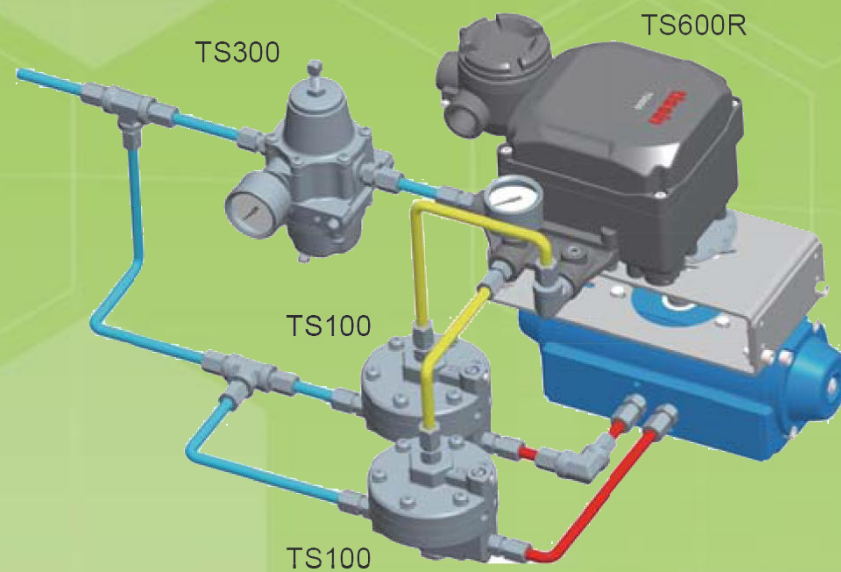

2. Button (4)

6. Position transmitter (Option)

- 2Wire

- 4~20mA DC feedback signal

Усилитель потока (бустер) Серия TS100

- ◆ Быстродействующий
- ◆ Настройка скорости
- ◆ Мягкое уплотнение
- ◆ Простота обслуживания

Примеры установки Серия **TS100**

Single actuator

Double actuator

Блокирующий клапан Серия **TS200**(LockUpValve)

- Высокая точность
- Нечувствителен к вибрации
- Высоко- и низкотемпературное исполнение
- Невысокая масса и габариты