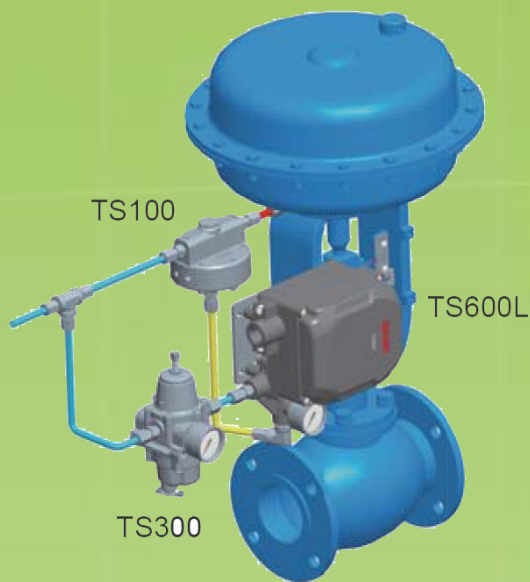

2. Button (4)

6. Position transmitter (Option)

- 2Wire

- 4~20mA DC feedback signal

Усилитель потока (бустер) Серия TS100

- ◆ Быстродействующий
- ◆ Настройка скорости
- ◆ Мягкое уплотнение
- ◆ Простота обслуживания

Примеры установки Серия **TS100**

Single actuator

Double actuator

Блокирующий клапан Серия **TS200**(LockUpValve)

- Высокая точность
- Нечувствителен к вибрации
- Высоко- и низкотемпературное исполнение
- Невысокая масса и габариты