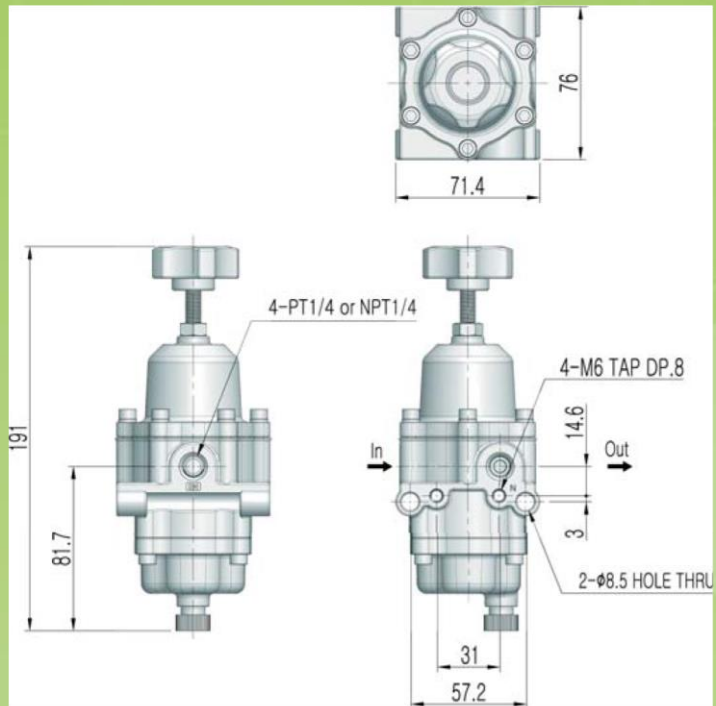

Блокирующий клапан (LockUpValve) Серия TS200

Пример установки

Линейный односторонний привод

Поворотный двусторонний привод

Фильтр - регулятор Серия TS300

Dimension [Unit:mm]

Спасибо за внимание!

**ООО «АРХИМЕД»
107023, г. Москва,
Ул Б. Семёновская, д 49, оф331**